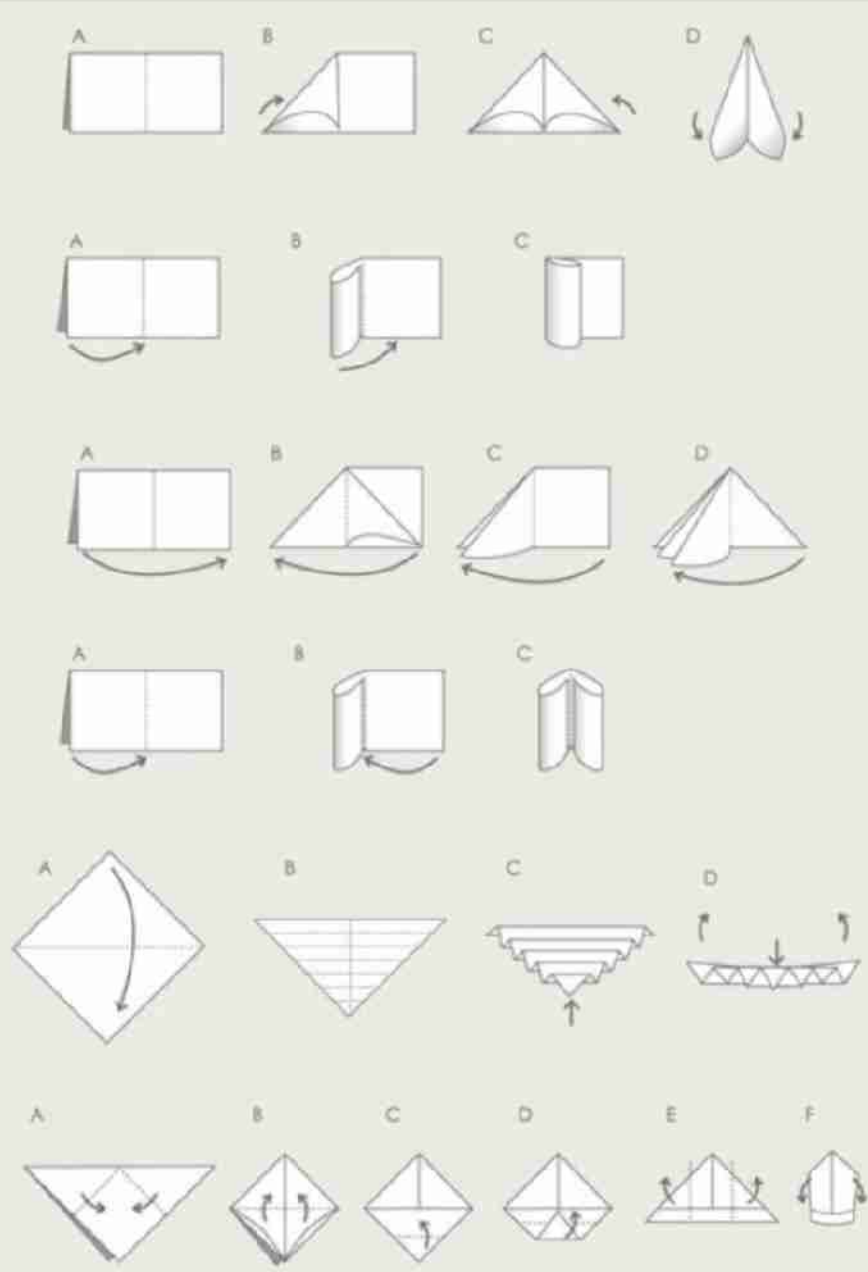

CARLIMPEX

Depuis 1953

winter collection

2011

Airlaid
NATURAL TEXTILE

Elégants et délicats, nos pliages de serviettes réalisés en un tour de main créent une ambiance chaleureuse et apportent un air de fête à votre table